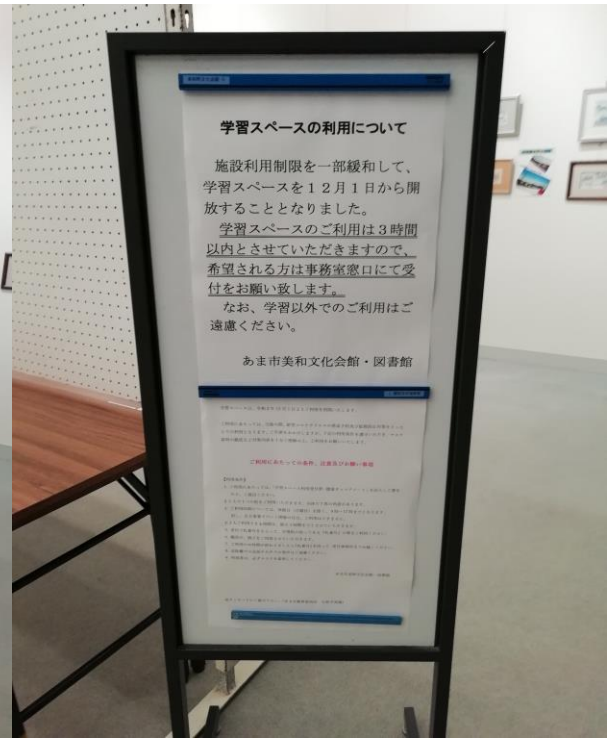

# 【2階ロビー 学習スペース】

令和2年12月1日から規模を縮小して開設しております。

ご利用時間：9時～17時

※月曜日休館日

 **コロナに負けるな!**