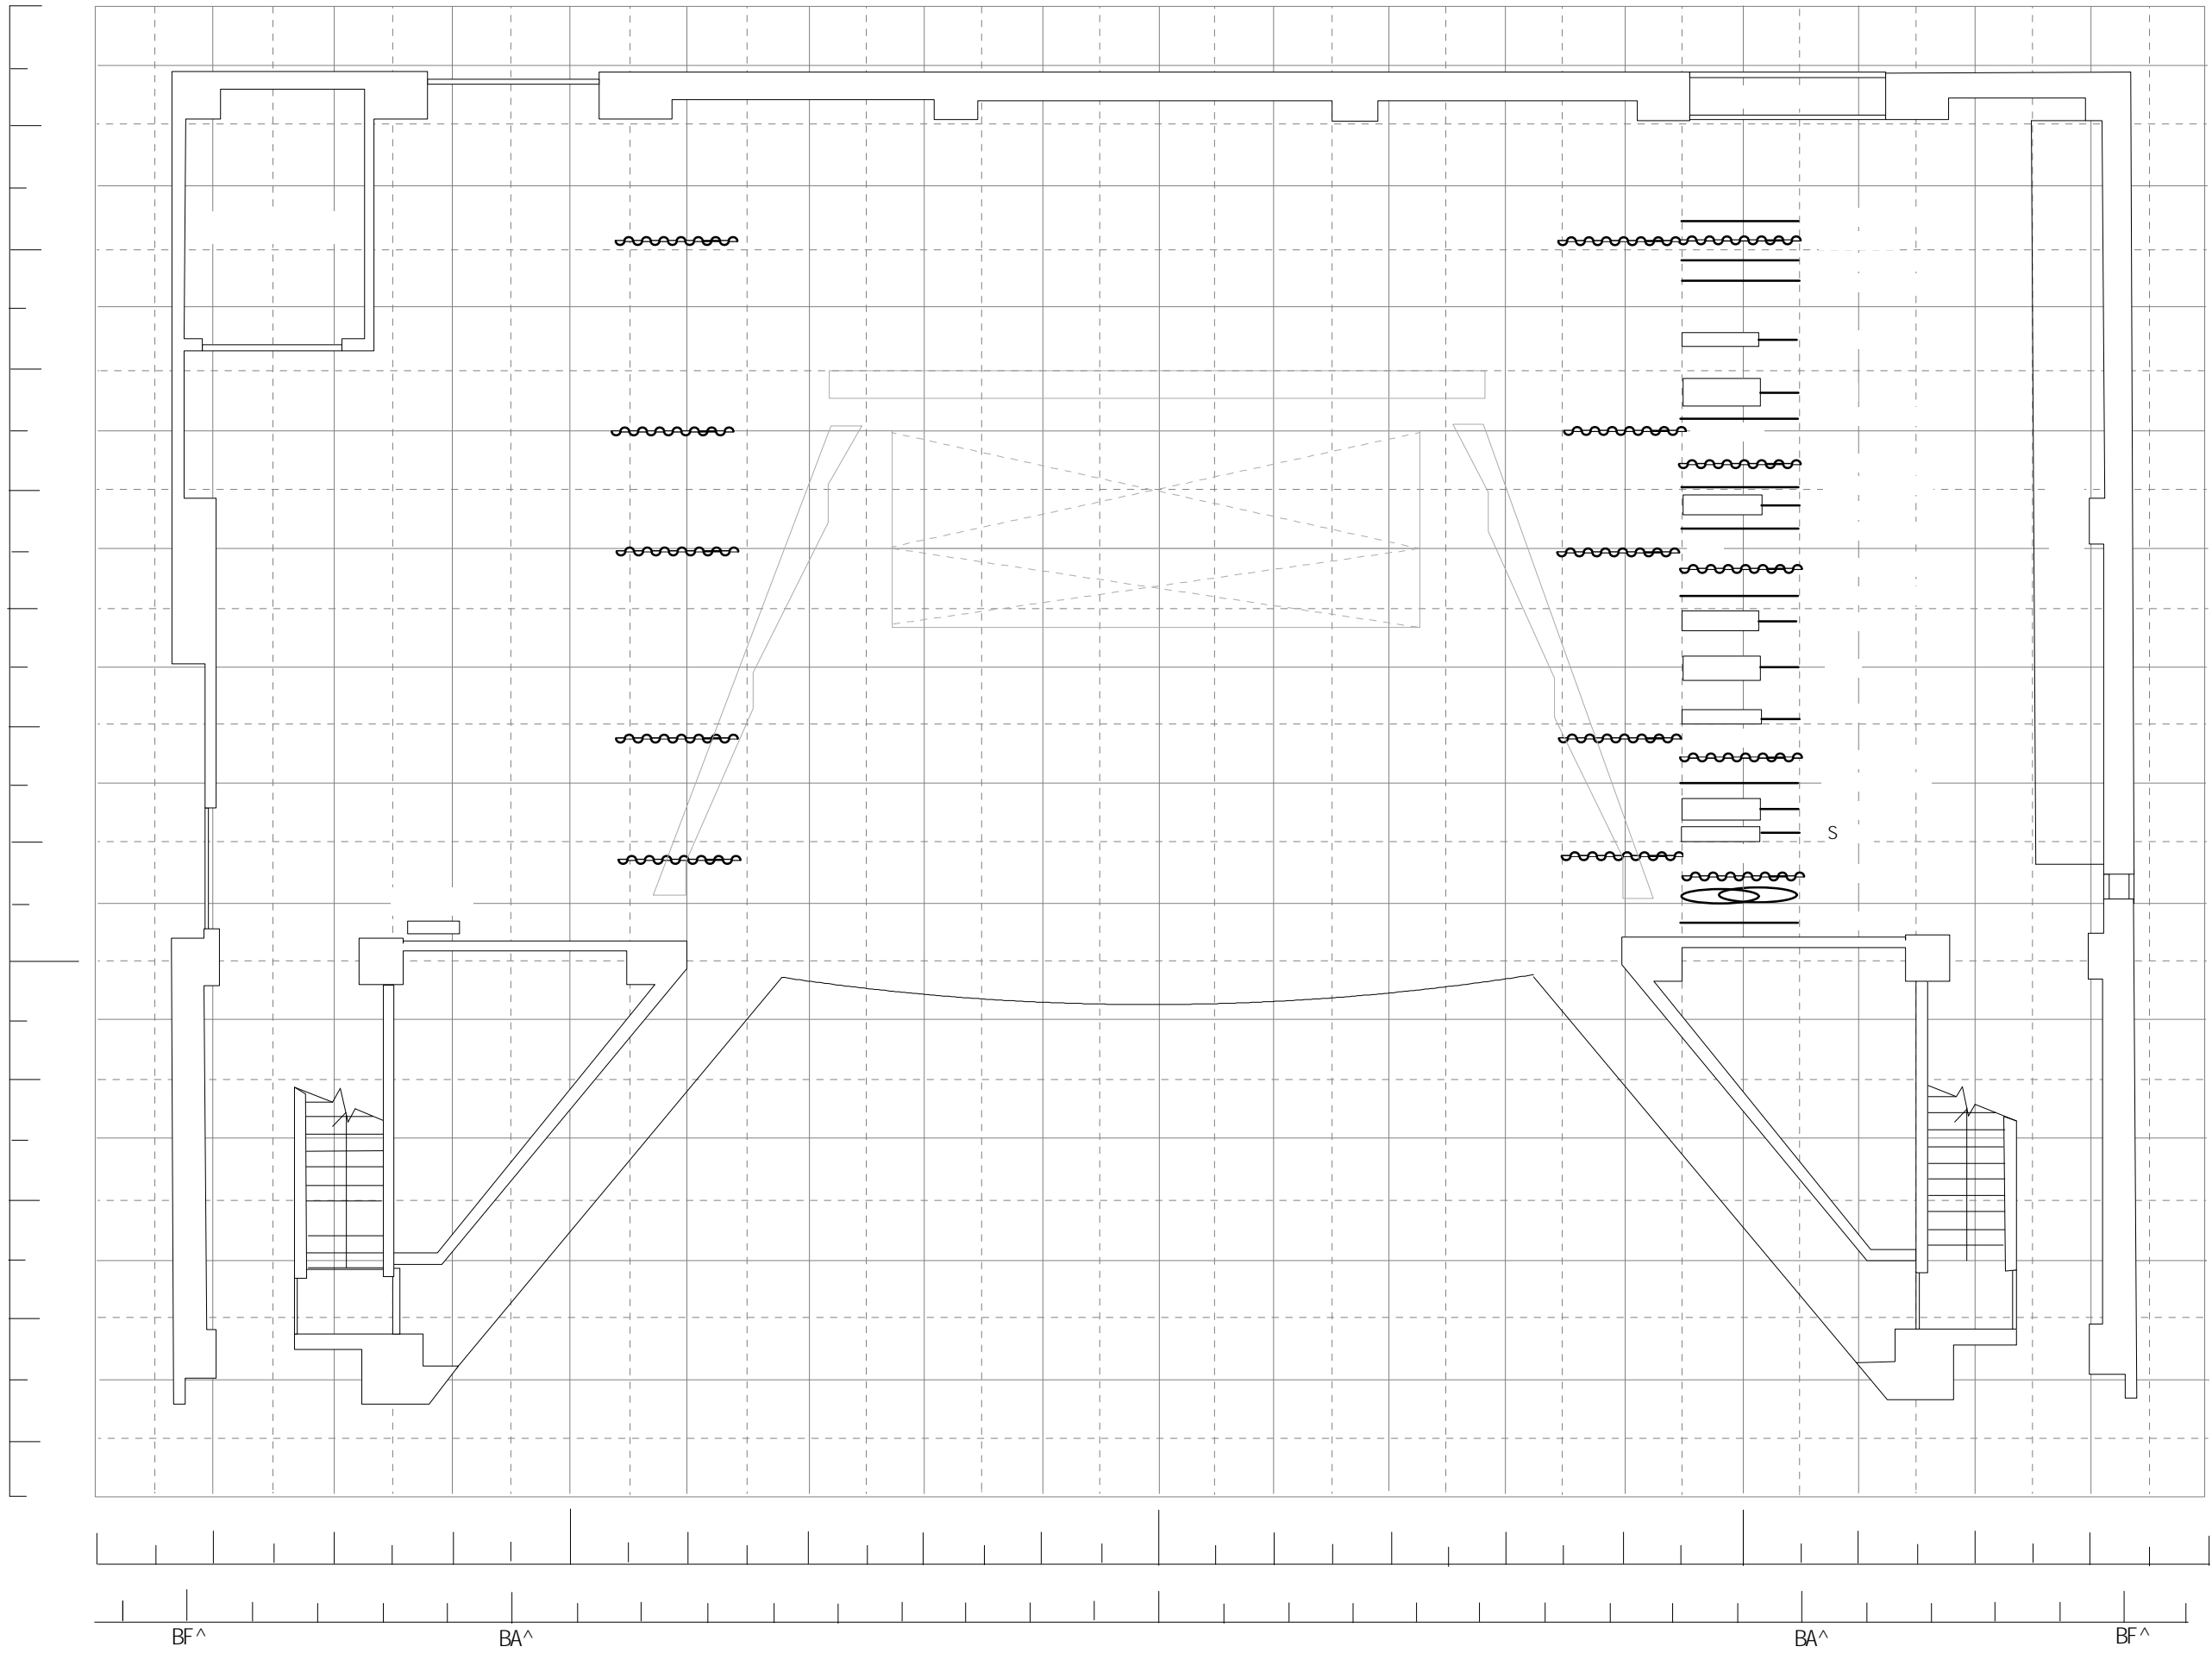

BA^

BF^

BA^

BA^

BF^

S